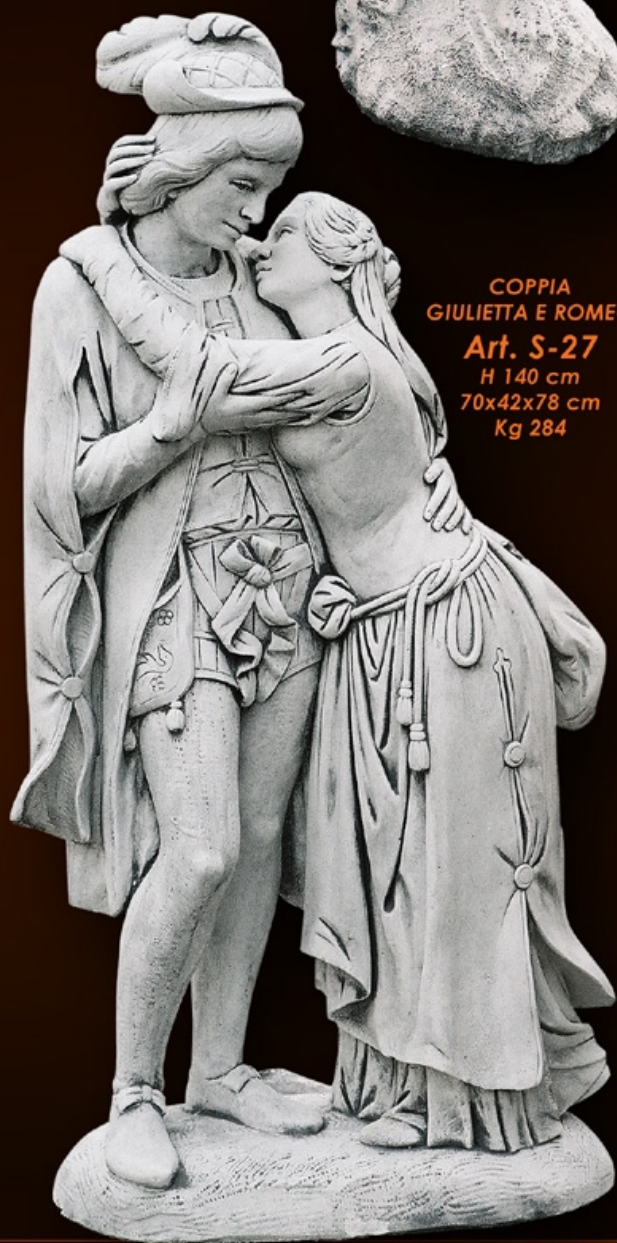

STATUES

STATU

VENERE AMEGLIA
Art. S-29
H 130 cm, Ø 35 cm, Kg 122

NUDO AMFORA
Art. S-42
H 78 cm, 23x18 cm,
Kg 40

COPPIA
GIULIETTA E ROMEO
Art. S-27
H 140 cm
70x42x78 cm
Kg 284

STATUA OZEGNA
Art. S-32
H 122 cm, Ø 38 cm, Kg 167