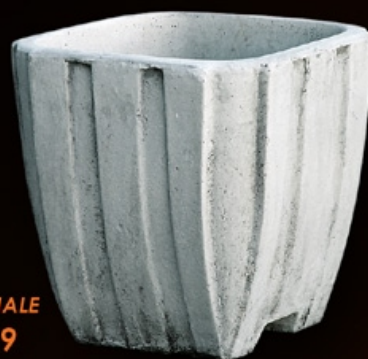

VASO CANALE
Art. V-59

H 45 cm, 40x40 cm, Kg 28