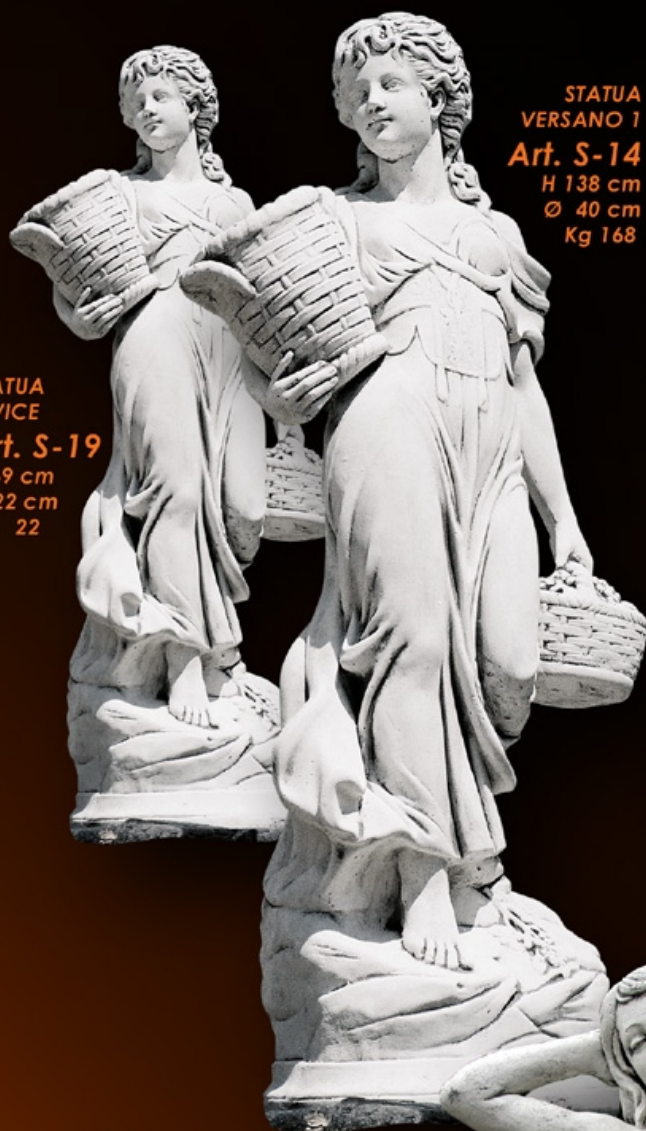

BEATRICE
Art. S-10
H 120 cm, Ø 29 cm, Kg 78

FLORA
Art. S-11
H 120 cm
Ø 29 cm
Kg 81

BIMBA
VIESTE
Art. S-52
H 90 cm
Ø 29 cm
Kg 60

BIMBO
VIESTE
Art. S-51
H 92 cm
Ø 28 cm
Kg 90

STATUA
LEVICE
Art. S-19
H 69 cm
Ø 22 cm
Kg 22

STATUA
VERSANO 1
Art. S-14
H 138 cm
Ø 40 cm
Kg 168

VENERE BREZ * **Art. S-68**
H 100 cm, Ø 30 cm, Kg 80

VENERE
CON POMO
Art. S-18
H 130 cm,
Kg 90

STATUA
VERGONIA
Art. S-55
H 118 cm,
Ø 27 cm,
Kg 78

VENERE
RISVEGLIO
Art. S-65
H 150 cm,
Ø 35 cm,
Kg 160