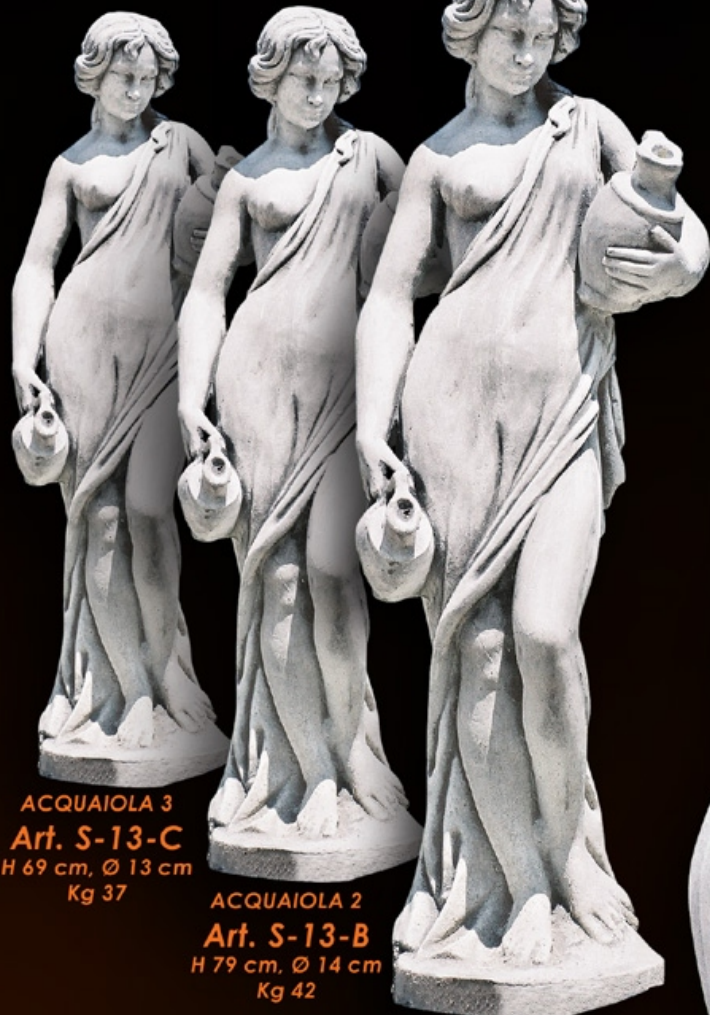

PUTTO CASTION
Art. S-50
H 128 cm
Kg 116

ACQUAIOLA 3
Art. S-13-C
H 69 cm, Ø 13 cm
Kg 37

ACQUAIOLA 2
Art. S-13-B
H 79 cm, Ø 14 cm
Kg 42

ACQUAIOLA 1
Art. S-13-A
H 120 cm, Ø 28 cm
Kg 90

VENERE
GEROSSA
Art. S-12
H 140 cm,
Ø 30 cm,
Kg 117

BEATRICE
Art. S-10
H 120 cm, Ø 29 cm, Kg 78

FLORA
Art. S-11
H 120 cm
Ø 29 cm
Kg 81

BIMBA
VIESTE
Art. S-52
H 90 cm
Ø 29 cm
Kg 60

BIMBO
VIESTE
Art. S-51
H 92 cm
Ø 28 cm
Kg 90

STATUA
LEVICE
Art. S-19
H 69 cm
Ø 22 cm
Kg 22