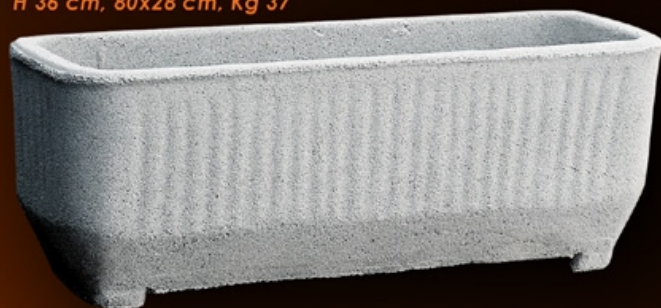

VASES

VASES

CASSETTA 60 * Art. VB-89
H 32 cm, 60x26 cm, Kg 22

CASSETTA 80/32 * Art. VB-86
H 37 cm, 80x32 cm, Kg 40

VASO 36 * Art. VB-88
H 36 cm, 80x28 cm, Kg 37

CASSETTA 80/40 * Art. VB-90
H 42 cm, 80x40 cm, Kg 57

CASSETTA 110 * Art. VB-92
H 45 cm, 110x39 cm, Kg 72

VASO 19 * Art. VB-87
H 24 cm, 48x20 cm, Kg 12

CASSETTA 100 * Art. VB-91
H 42 cm, 100x38 cm, Kg 62

CASSETTA 66 * Art. VB-85
H 20 cm, 66x23 cm, Kg 15

VASO 45 * Art. VB-93
H 45 cm, 80x45 cm, Kg 55