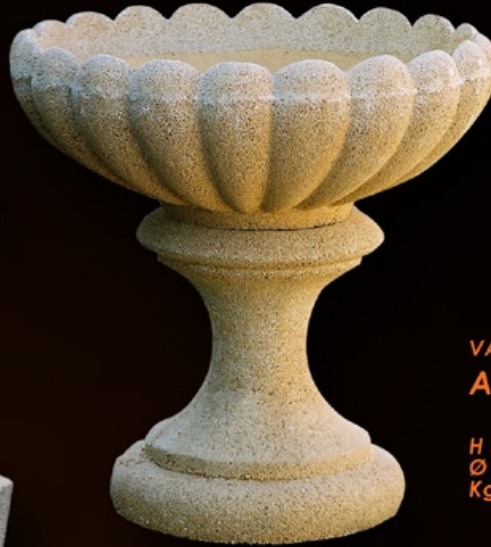

VASO HEXAGON
Art. VB-124

H 45 cm
Ø 65 cm
Kg 60

VASO CAREE 44 * Art. VB-129
H 44 cm, 44x44 cm, Kg 35

VASO CARRE * Art. VB-123
H 38 cm, 32x32 cm, Kg 20

VASO 95 * Art. VB-121
H 30 cm, Ø 34 cm, Kg 9.5

VASO 44 * Art. VB-127
H 46 cm, 44x44 cm, Kg 31

VASO
MARGHERITA 60
Art. VB-132-B
H 65 cm, Ø 60 cm
Kg 45

VASO 39 * **Art. VB-131**

H 44 cm
Ø 39 cm
Kg 15

VASO MARGHERITA 50
Art. VB-132-A
H 63 cm, Ø 50 cm, Kg 40

VASO 41
Art. VB-130

H 50 cm
Ø 41 cm
Kg 24

VASO CARRE 23
Art. VB-103