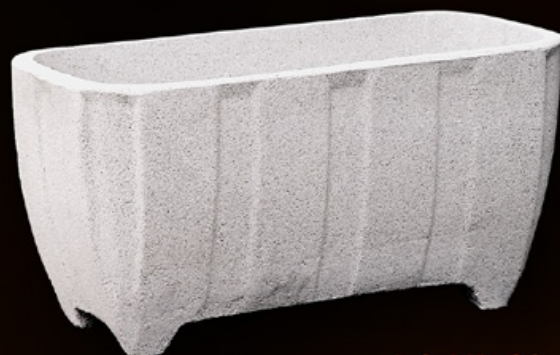

VASES

VASES

CASSETTA 60 * Art. VB-89
H 32 cm, 60x26 cm, Kg 22

CASSETTA 80/32 * Art. VB-86
H 37 cm, 80x32 cm, Kg 40

VASO 36 * Art. VB-88
H 36 cm, 80x28 cm, Kg 37

CASSETTA 80/40 * Art. VB-90
H 42 cm, 80x40 cm, Kg 57

CASSETTA 110 * Art. VB-92
H 45 cm, 110x39 cm, Kg 72

VASO 19 * Art. VB-87
H 24 cm, 48x20 cm, Kg 12

CASSETTA 100 * Art. VB-91
H 42 cm, 100x38 cm, Kg 62

CASSETTA 66 * Art. VB-85
H 20 cm, 66x23 cm, Kg 15

VASO 45 * Art. VB-93
H 45 cm, 80x45 cm, Kg 55