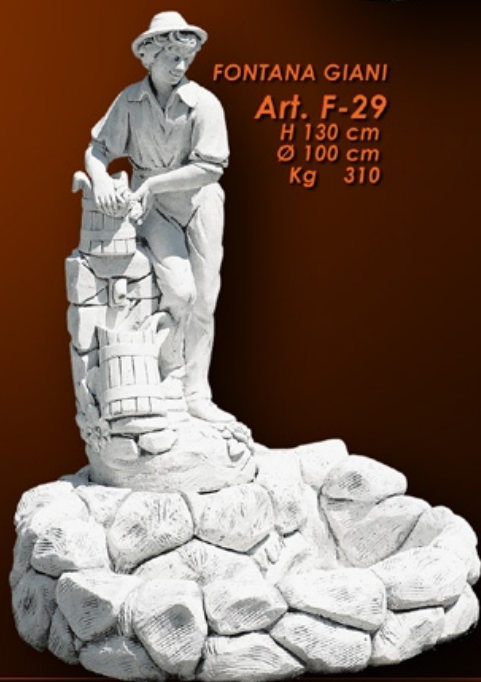

FONTANA TRERAMI
Art. F-56
H 57 cm, 53x50 cm, Kg 60

**FONTANA
ORTON**
Art. F-43
H 43 cm
43x38 cm
Kg 40

FONTANA CEREALE
Art. F-11
H 58 cm
57x38 cm
Kg 41

FONTANA MELISA * Art. F-30
H 130 cm, Ø 100 cm, Kg 310