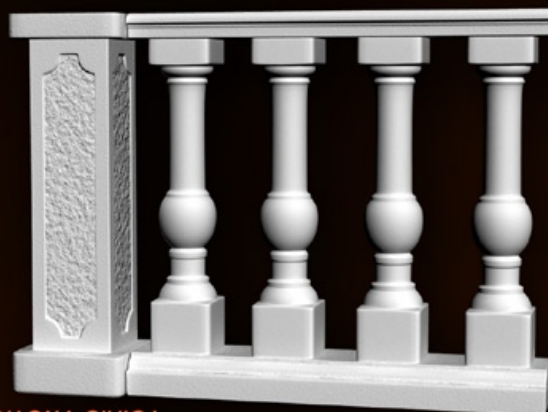

SASSI * Art. D-14-B
H 15 cm, 20X22 cm, Kg 4,5

SASSI * Art. D-14-D
H 15 cm, 20X22 cm, Kg 4,5

BALAUSTRAS BASSA
Art. D-05-A
 H 60 cm, 118x25 cm
 Kg 110

BALAUSTRAS ALTA * **Art. D-06**
 H 90 cm, 118x25 cm, Kg 125

ANGOLO BALAUSTRAS BASSA
Art. D-05-B
 H 60 cm, 43x43 cm
 Kg 60

BALAUSTRAS CIVICA * **Art. D-04-A**
 H 91 cm, 100x23 cm, Kg 154

BALAUSTRAS NETTUNO * **Art. D-04-B**
 H 92 cm, 105x25 cm, Kg 216

COLLONA CIVICA
Art. D-04-C
 H 91 cm, 28x28 cm, Kg 78