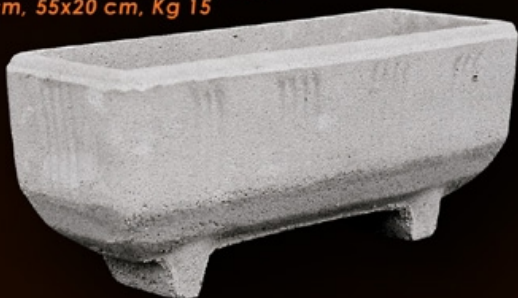

VASES

VASES

CASSETTA 60 * Art. VB-89
H 32 cm, 60x26 cm, Kg 22

CASSETTA 80/32 * Art. VB-86
H 37 cm, 80x32 cm, Kg 40

VASO 36 * Art. VB-88
H 36 cm, 80x28 cm, Kg 37

CASSETTA 80/40 * Art. VB-90
H 42 cm, 80x40 cm, Kg 57

CASSETTA 110 * Art. VB-92
H 45 cm, 110x39 cm, Kg 72

VASO 19 * Art. VB-87
H 24 cm, 48x20 cm, Kg 12

CASSETTA 100 * Art. VB-91
H 42 cm, 100x38 cm, Kg 62

CASSETTA 66 * Art. VB-85
H 20 cm, 66x23 cm, Kg 15

VASO 45 * Art. VB-93
H 45 cm, 80x45 cm, Kg 55

CASSETTA LISCIA * Art. VB-96
H 36 cm, 80x36 cm, Kg 56

CASSETTA 35 * Art. VB-97 * H 15 cm, 35x18 cm, Kg 5

CASSETTA 70 * Art. VB-168
H 27 cm, 70x26 cm, Kg 25

CASSETTA H 24 * Art. VB-95
H 20 cm, 55x20 cm, Kg 15