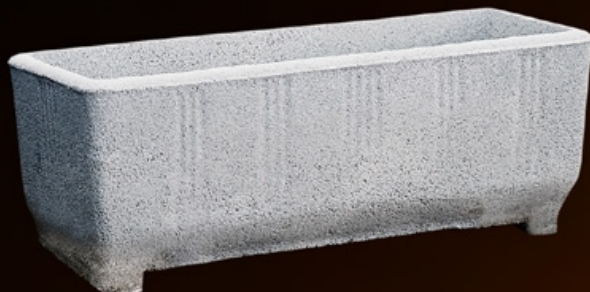

VASES

VASES

CASSETTA 60 * Art. VB-89
H 32 cm, 60x26 cm, Kg 22

CASSETTA 80/32 * Art. VB-86
H 37 cm, 80x32 cm, Kg 40

VASO 36 * Art. VB-88
H 36 cm, 80x28 cm, Kg 37

CASSETTA 80/40 * Art. VB-90
H 42 cm, 80x40 cm, Kg 57

CASSETTA 110 * Art. VB-92
H 45 cm, 110x39 cm, Kg 72

VASO 19 * Art. VB-87
H 24 cm, 48x20 cm, Kg 12

CASSETTA 100 * Art. VB-91
H 42 cm, 100x38 cm, Kg 62

CASSETTA 66 * Art. VB-85
H 20 cm, 66x23 cm, Kg 15

VASO 45 * Art. VB-93
H 45 cm, 80x45 cm, Kg 55

CASSETTA LISCIA * Art. VB-96
H 36 cm, 80x36 cm, Kg 56

CASSETTA 35 * Art. VB-97 * H 15 cm, 35x18 cm, Kg 5

CASSETTA 70 * Art. VB-168
H 27 cm, 70x26 cm, Kg 25

CASSETTA H 24 * Art. VB-95
H 20 cm, 55x20 cm, Kg 15