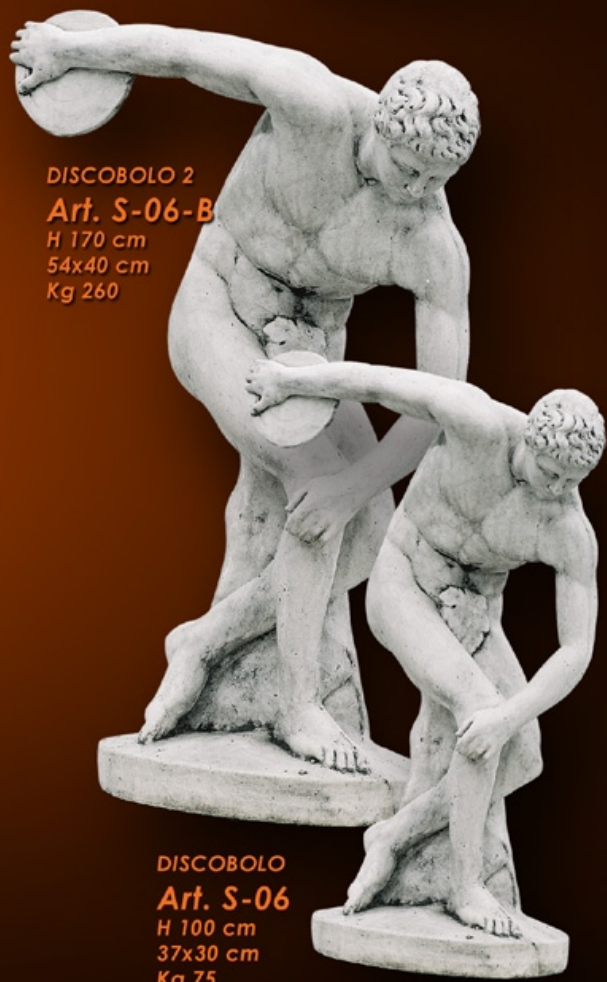

ACQUAIOLA 2
Art. S-13-B
H 79 cm, Ø 14 cm
Kg 42

DISCOBOLO 2
Art. S-06-B
H 170 cm
54x40 cm
Kg 260

DISCOBOLO
Art. S-06
H 100 cm
37x30 cm
Kg 75