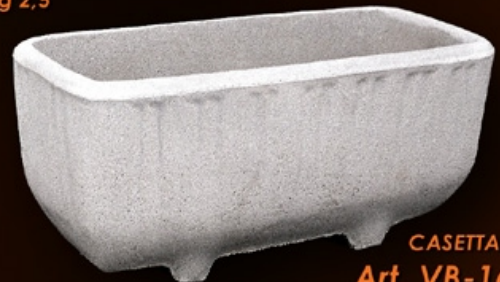

CASSETTA 16 * Art. VB-160
H 16 cm, 60x16 cm, Kg 8,1

CASSETTA 20/100 * Art. VB-94-C
H 20 cm, 100x20 cm, Kg 22

VASO A MURO
Art. VB-100
H 43 cm, 50x33 cm, Kg 15

CASETTA 33 * **Art. VB-169**
H 40 cm, 100x33 cm, Kg 57

CASETTA 39 * **Art. VB-163**
H 39 cm, 80x36 cm, Kg 59

CASETTA 45 * **Art. VB-173**
H 45 cm, 80x38 cm, Kg 60

CASETTA 45
Art. VB-166
H 45 cm, 80x35 cm, Kg 60

CASETTA 13
Art. VB-165
H 13 cm, 30x15 cm, Kg 2,5

CASETTA 38 * **Art. VB-172**
H 38 cm, 100x33 cm, Kg 53

CASETTA 38
Art. VB-167
H 38 cm, 74x38 cm, Kg 60

CASETTA 120
Art. VB-174
H 50 cm, 120x47 cm, Kg 90

VASO 68 * **Art. VB-164**
H 50 cm, Ø 68 cm, Kg 54

VASO RIGHE 46D
Art. VB-162
H 40 cm, 46x46 cm, Kg 30

CASETTA 50
Art. VB-162
H 30 cm, 50x28 cm, Kg 11

VASO AD ANGOLO * Art. VB-109
H 50 cm, 58x58 cm, Kg 39

VASO 25 * Art. VB-106
H 25 cm, Ø 19 cm, Kg 2

VASO 23
Art. VB-107-A
H 17 cm,
Ø 23 cm, Kg 1,5

VASO ANGOLO * Art. VB-108
H 18 cm, 18x18 cm, Kg 2