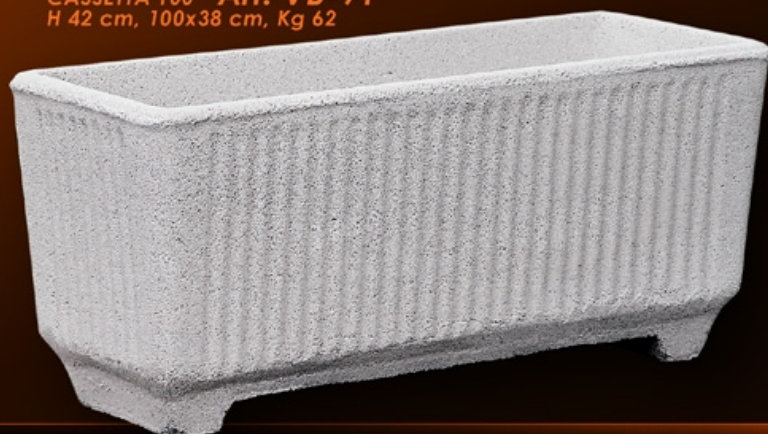

CASSETTA 100 * Art. VB-91
H 42 cm, 100x38 cm, Kg 62