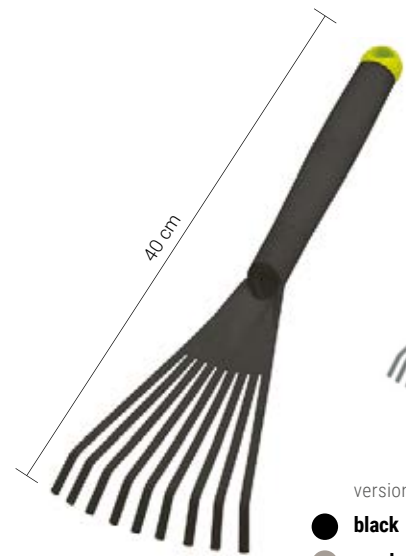

DISPLAYS

12381

Habitat Cultivator

12396

Habitat 3 Prong Cultivator

12406

Habitat Weed Extractor

Habitat Fan Rake