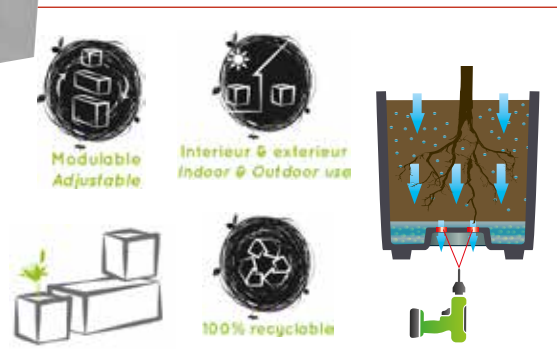

 Round planter ø40cm
Runden Blumentopf ø40cm
Maceta ø40cm

RÉF.	13726
DIM. Ø x H (CM)	ø38,5 x 36,8
LITRAGE (L)	32,5
U.E.	C.2 / P.18

BASALT

13766

13762

13761

INFORMATIONS TECHNIQUES

MURET