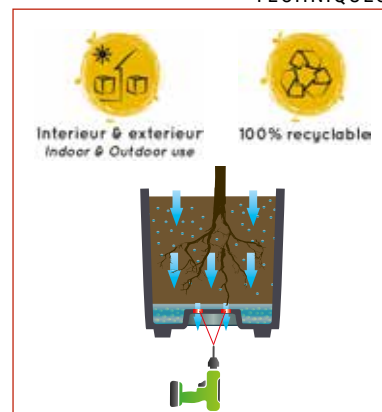

INFORMATIONS TECHNIQUES

AFNOR Cert. 74693

POT ROND Ø50 CM

Round planter ø50cm
Runden Blumentopf ø50cm
Maceta ø50cm

RÉF.	13727
DIM. Ø x H (CM)	ø48,5 x 46,2
LITRAGE (L)	67
U.E.	C.2 / P.8

POT ROND Ø40 CM

Round planter ø40cm
Runden Blumentopf ø40cm
Maceta ø40cm

RÉF.	13726
DIM. Ø x H (CM)	ø38,5 x 36,8
LITRAGE (L)	32,5
U.E.	C.2 / P.18