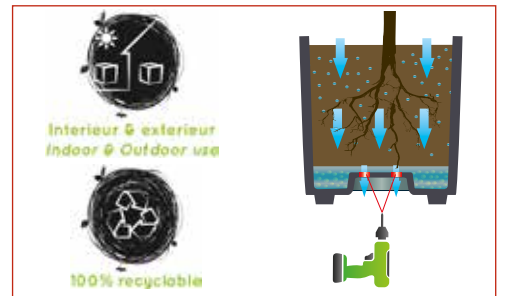

INFORMATIONS TECHNIQUES

AFNOR Cert. 74693

POT CARRÉ 50 CM

Square pot
Blumenhalter
Maceta cuadrada

53 8

RÉF. 13767

DIM. LxIxH (CM) 49,5 x 49,5 x 49,5

LITRAGE (L) 57

U.E. P.8

LOFT L

8

RÉF. 13768

DIM. LxIxH (CM) 78,5 x 29,5 x 60

LITRAGE (L) 46

U.E. P.12