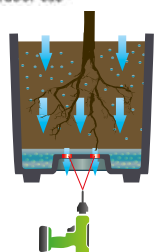

INFORMATIONS TECHNIQUES

Interieur & extérieur
Indoor & Outdoor use

100% recyclable

POT ROND Ø50 CM

Round planter ø50cm
Runden Blumentopf ø50cm
Maceta ø50cm

RÉF.	13722
DIM. Ø x H (CM)	ø48,5 x 46,2
LITRAGE (L)	67
U.E.	C.2 / P.8

POT ROND Ø40 CM

Round planter ø40cm
Runden Blumentopf ø40cm
Maceta ø40cm

RÉF.	13721
DIM. Ø x H (CM)	ø38,5 x 36,8
LITRAGE (L)	32,5
U.E.	C.2 / P.18