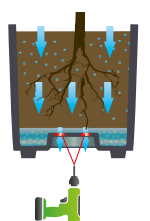

POT CARRÉ 50 CM

Square pot
Blumenhalter
Maceta cuadrada

RÉF.	13729
DIM. LxIxH (CM)	49,5 x 49,5 x 49,5
LITRAGE (L)	57
U.E.	S.1 / P.16

100% recyclable

Interior & exterior
Indoor & Outdoor use

Modulable
Adjustable